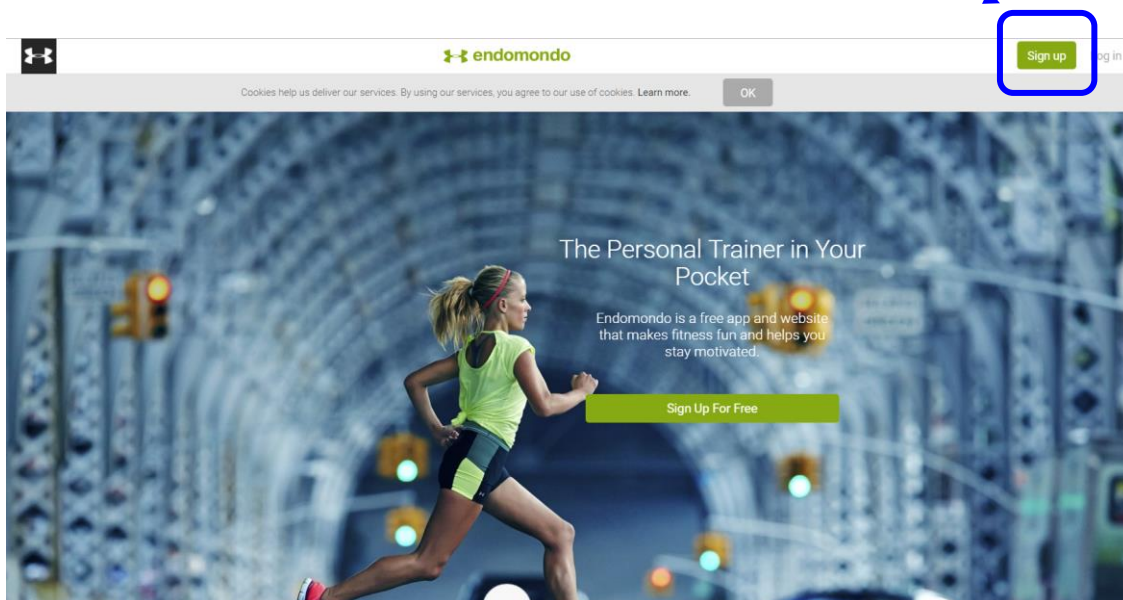

4. AKO NEMAŠ RAČUN TREBAŠ SE REGISTRIRATI. STISNI “PRIJAVI SE” (Sign up) I PRATI INSTRUKCIJE.