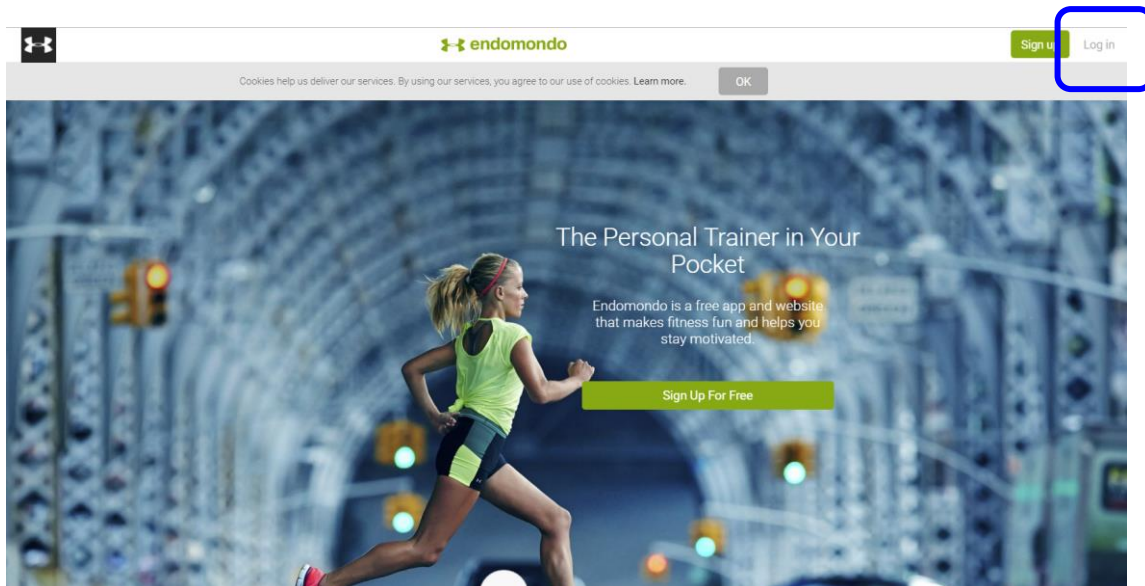

3. AKO IMAŠ RAČUN, STISNI NA “ULOGIRAJ SE” (Log In) I UPIŠI SVOJE KORISNIČKO IME I LOZINKU.