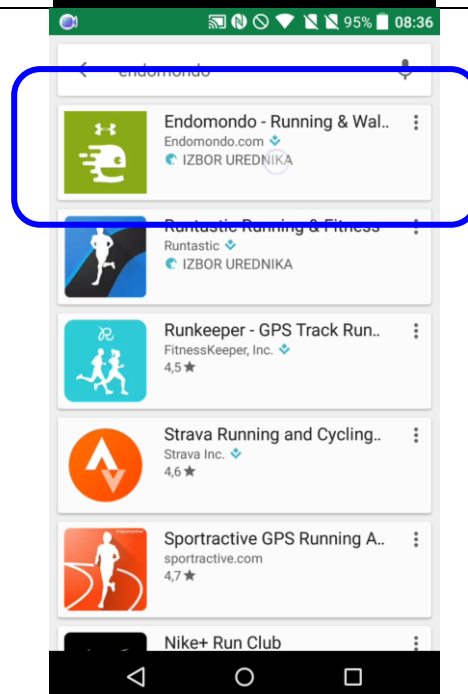

**AKO IMAŠ PITANJA ZATRAŽI POMOĆ!**

OTVORI GOOGLE TRGOVINU NA SVOM TELEFONU ILI TABLETU

UPIŠI “ENDOMONDO” I STISNI “TRAŽI”

IZABERI APLIKACIJU SA OVOM SLIKOM

<p>STISNI "INSTALIRAJ"</p>	
<p>STISNI "PRIHVATI"</p>	
<p>PRIČEKAJ DOK SE APLIKACIJA NE INSTALIRA</p>	