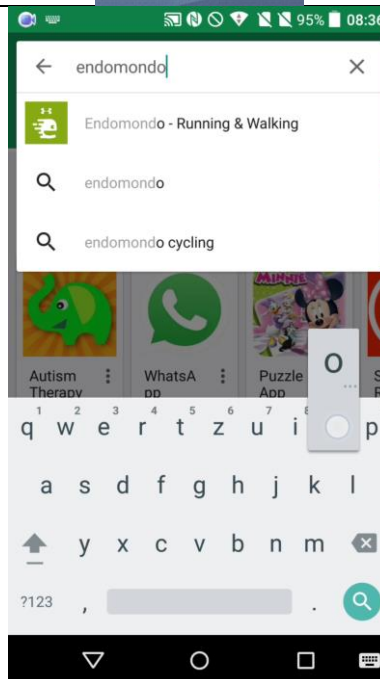

**ENDOMONDO**

**KAKO INSTALIRATI ENDOMONDO  
APLIKACIJU NA PAMETNI TELEFON ILI  
TABLET?**

ENDOMONDO MOŽEŠ PRONAĆI NA GOOGLE TRGOVINI.

<https://play.google.com/store/search?q=endomondo>

OBITELJ I/ILI STRUČNJACI MOGU TI POMOĆI PRI  
INSTALIRANJU APLIKACIJE.

## TREBAŠ LI POMOĆ PRI INSTALACIJI ENDOMONDO APLIKACIJE?

**VAŽNO:** KAKO BI PRISTUPILI ENDOMONDO APLIKACIJI  
POTREBAN TI JE RAČUN. ZA IZRADU RAČUNA TREBA TI  
EMAIL ADRESA ILI FACEBOOK RAČUN.

DA BI PRISTUPIO DRUŠTVENIM MREŽAMA TREBAŠ IMATI 14  
ILI VIŠE GODINA (PROVJERITI LEGALNU DOB U SVAKOJ  
DRŽAVI)

**AKO IMAŠ PITANJA ZATRAŽI POMOĆ!**

OTVORI GOOGLE TRGOVINU NA SVOM TELEFONU ILI TABLETU

UPIŠI “ENDOMONDO” I STISNI “TRAŽI”

IZABERI APLIKACIJU SA OVOM SLIKOM

<p>STISNI "INSTALIRAJ"</p>	
<p>STISNI "PRIHVATI"</p>	
<p>PRIČEKAJ DOK SE APLIKACIJA NE INSTALIRA</p>	