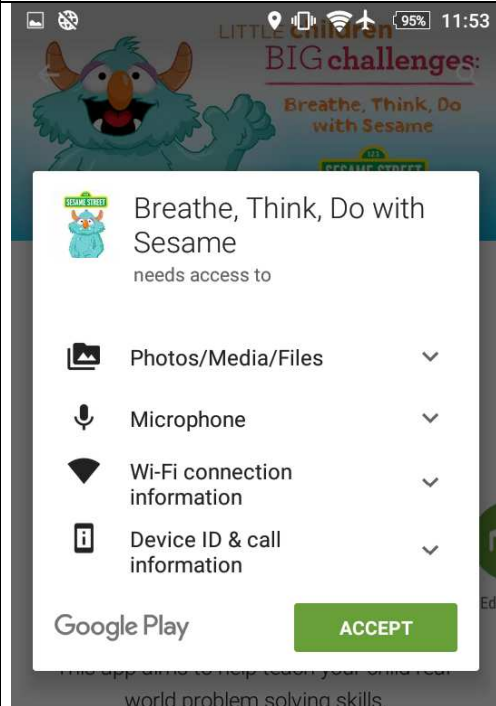

FAMILIENANGEHÖRIGE UND/ODER BETREUER KÖNNEN
DIR DABEI HELFEN, DIE APP ZU INSTALLIEREN.

ÖFFNE GOOGLE PLAY AUF
DEINEM SMARTPHONE ODER
TABLET

SCHREIBE "BREATHE" UND
DRÜCKE AUF „SEARCH“ (SUCHEN)

WÄHLE DIE APP MIT DEM
MONSTER AUS

DRÜCKE AUF “INSTALL”
(INSTALLIEREN)

DRÜCKE AUF “ACCEPT”
(AKZEPTIEREN)

WARTE, WÄHREND DIE
INSTALLATION LÄUFT

 **Breathe, Think, Do with Sesame**
Sesame Workshop
PEGI 3

256KB/171MB 0% 

This app aims to help teach your child real-world problem solving skills.